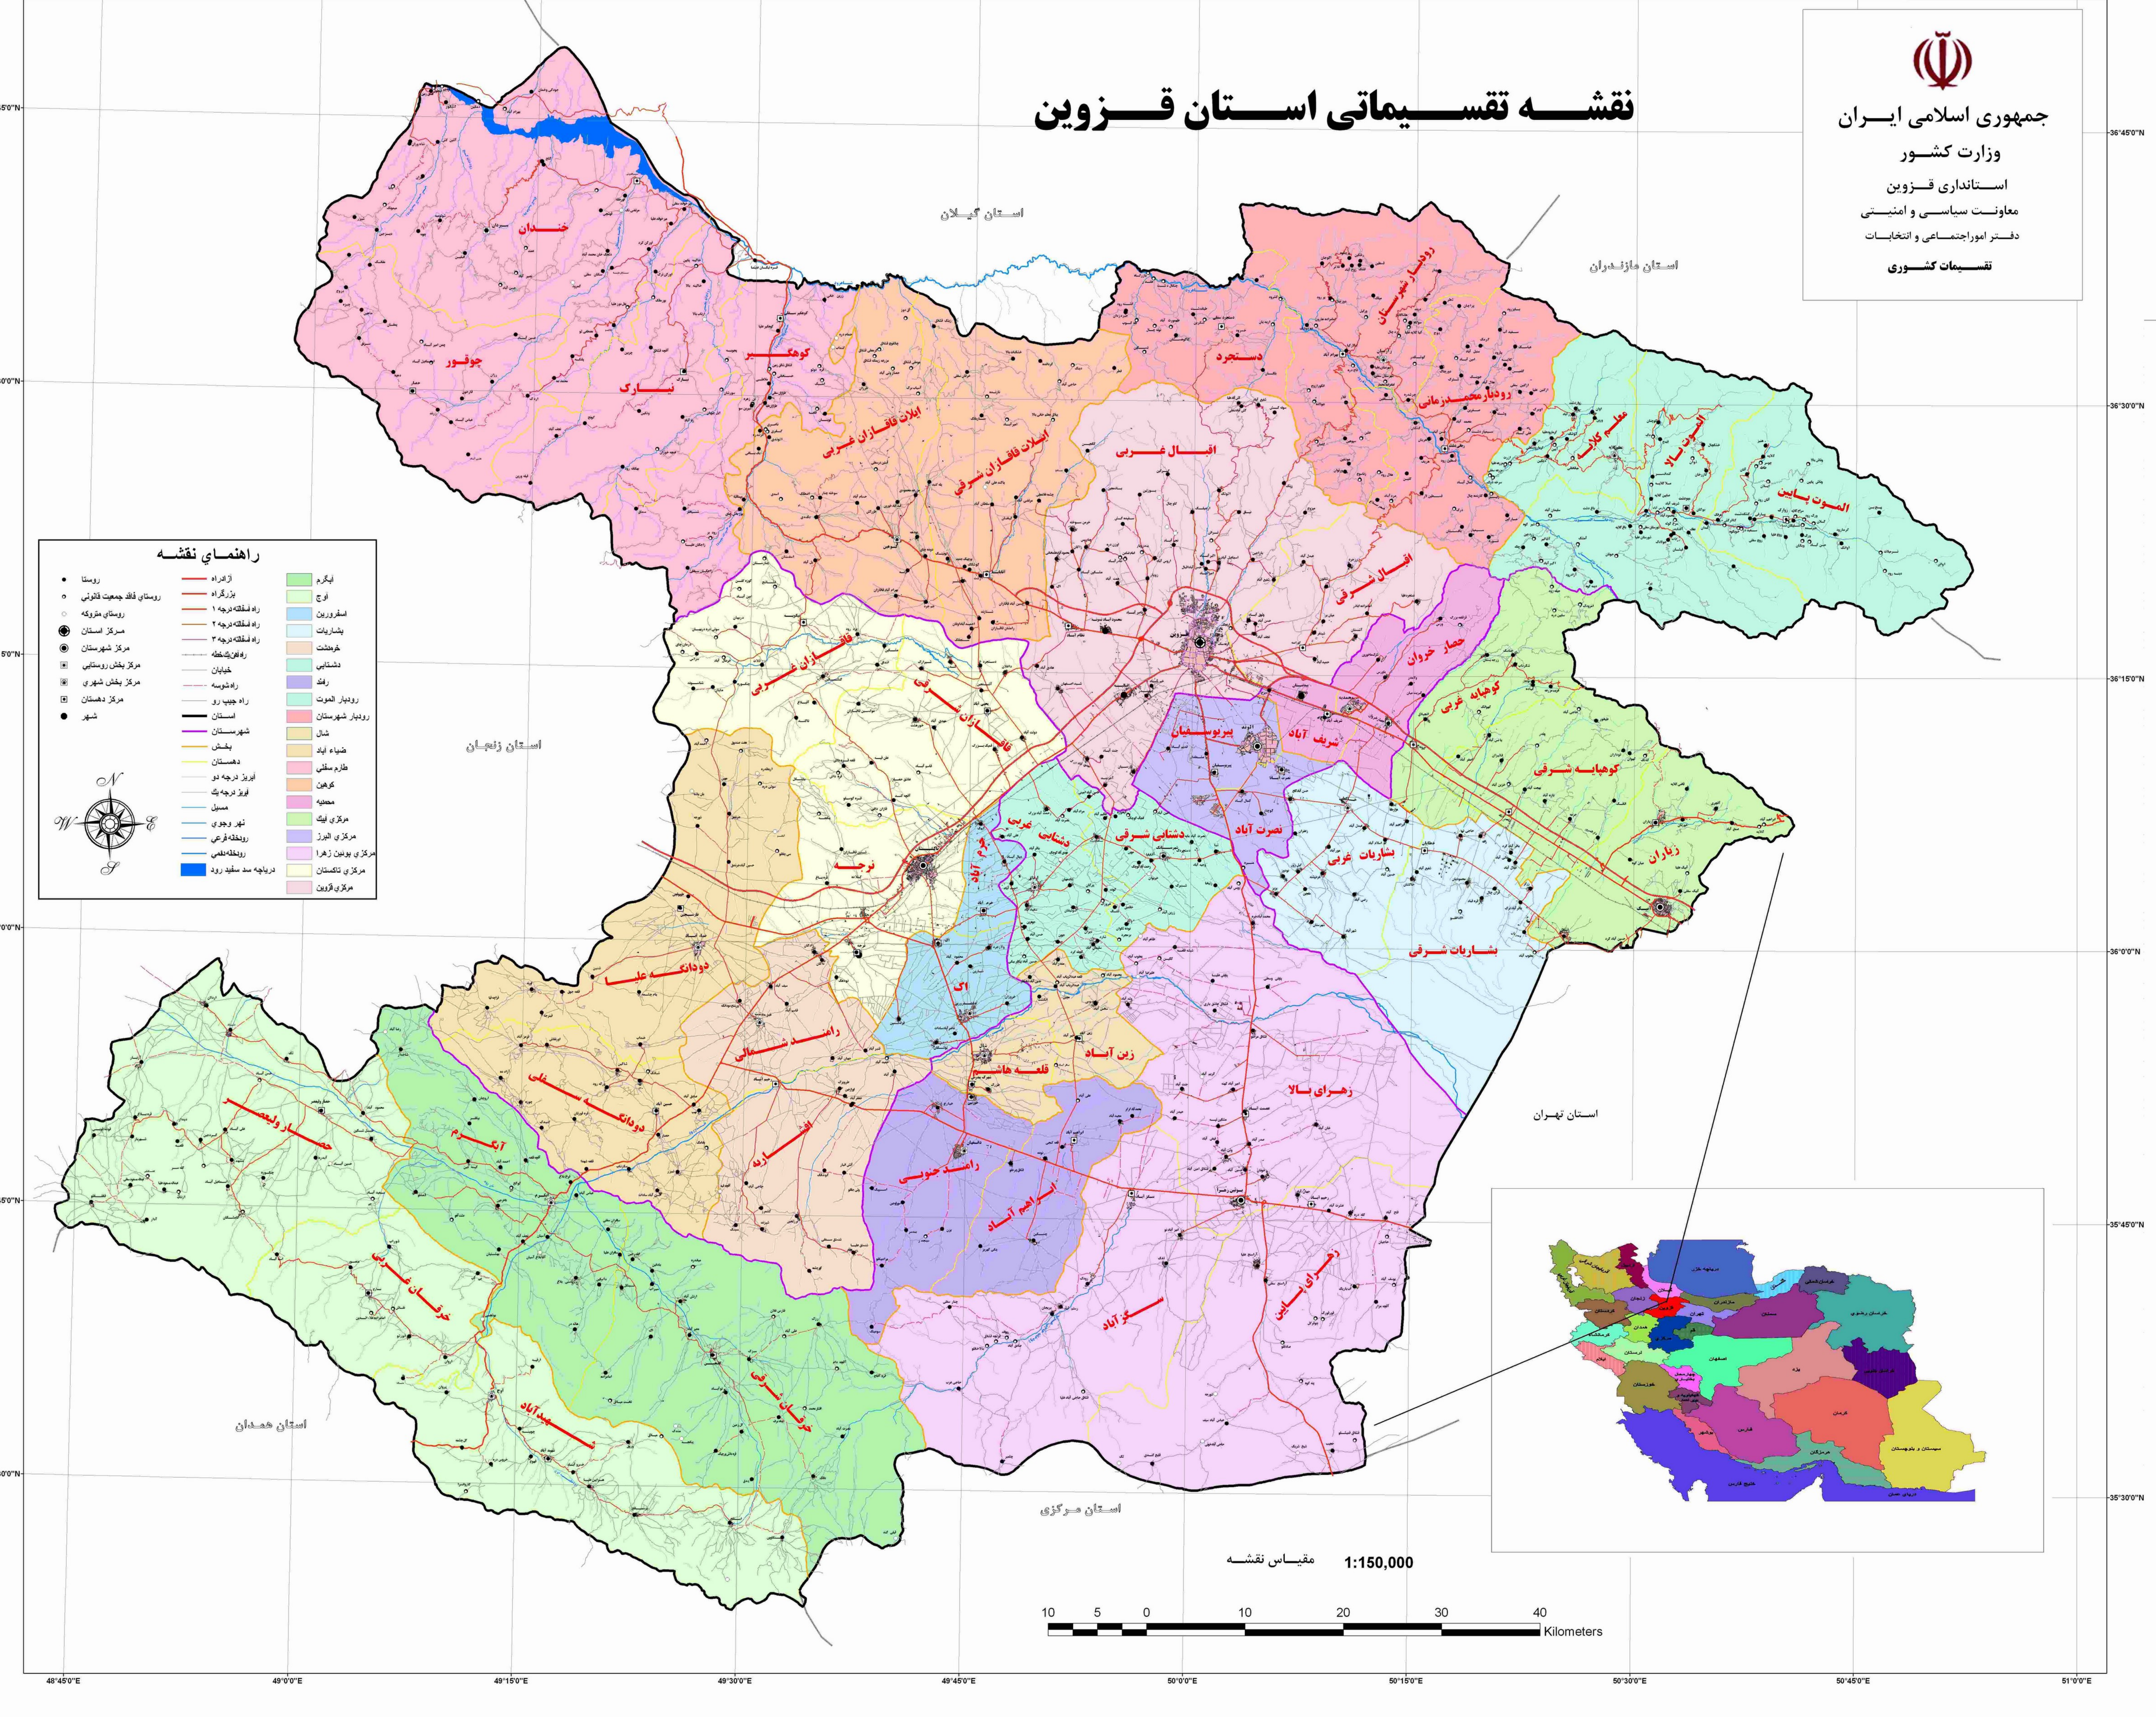

نقشه تقسیماتی استان قزوین

جمهوری اسلامی ایران
وزارت کشور
استاندارد قزوین
معاونت سیاسی و امنیتی
دفتر امور اجتماعی و انتخابات
تقسیمات کشوری

راهنمای نقشه

روستا	آبریز
روستای فاقد جمعیت قطونی	آبریز بزرگراه
روستای متروکه	راه منطقه بزرگراه ۱
مرکز استان	راه منطقه بزرگراه ۲
مرکز شهرستان	راه منطقه بزرگراه ۳
مرکز بخش روستایی	خط سبز
مرکز بخش شهری	خط قرمز
مرکز دهستان	خط زرد
شهر	خط نارنجی
پارک	خط سبز
آب و برق	خط آبی
اسفروین	خط زرد
پشتریات	خط سبز
خرمیت	خط قرمز
دشتایی	خط زرد
رودبار الموت	خط سبز
رودبار شهرستان	خط قرمز
شال	خط نارنجی
ضیاء آباد	خط زرد
طارم سلطان	خط قرمز
کرین	خط سبز
محدیه	خط نارنجی
مرکزی لیک	خط سبز
مرکزی البرز	خط قرمز
مرکزی بوئین زهرا	خط زرد
مرکزی تاکستان	خط سبز
مرکزی کویین	خط نارنجی
بزرگراه	خط قرمز
راه منطقه بزرگراه ۱	خط نارنجی
راه منطقه بزرگراه ۲	خط قرمز
راه منطقه بزرگراه ۳	خط نارنجی
خط سبز	خط سبز
خط قرمز	خط قرمز
خط زرد	خط زرد
خط نارنجی	خط نارنجی
خط سبز	خط سبز
خط قرمز	خط قرمز
خط زرد	خط زرد
خط نارنجی	خط نارنجی

مقیاس نقشه 1:150,000

شماره	نام	پایه	شماره	نام	پایه	شماره	نام	پایه	شماره	نام	پایه
۱	قزوین	شهر	۱۰	نسر	روستا						
۲	قزوین	شهر	۱۱	قزوین	شهر						
۳	قزوین	شهر	۱۲	قزوین	شهر						
۴	قزوین	شهر	۱۳	قزوین	شهر						
۵	قزوین	شهر	۱۴	قزوین	شهر						
۶	قزوین	شهر	۱۵	قزوین	شهر						
۷	قزوین	شهر	۱۶	قزوین	شهر						
۸	قزوین	شهر	۱۷	قزوین	شهر						
۹	قزوین	شهر	۱۸	قزوین	شهر						
۱۰	قزوین	شهر	۱۹	قزوین	شهر						
۱۱	قزوین	شهر	۲۰	قزوین	شهر						
۱۲	قزوین	شهر	۲۱	قزوین	شهر						
۱۳	قزوین	شهر	۲۲	قزوین	شهر						
۱۴	قزوین	شهر	۲۳	قزوین	شهر						
۱۵	قزوین	شهر	۲۴	قزوین	شهر						
۱۶	قزوین	شهر	۲۵	قزوین	شهر						
۱۷	قزوین	شهر	۲۶	قزوین	شهر						
۱۸	قزوین	شهر	۲۷	قزوین	شهر						
۱۹	قزوین	شهر	۲۸	قزوین	شهر						
۲۰	قزوین	شهر	۲۹	قزوین	شهر						
۲۱	قزوین	شهر	۳۰	قزوین	شهر						
۲۲	قزوین	شهر	۳۱	قزوین	شهر						
۲۳	قزوین	شهر	۳۲	قزوین	شهر						
۲۴	قزوین	شهر	۳۳	قزوین	شهر						
۲۵	قزوین	شهر	۳۴	قزوین	شهر						
۲۶	قزوین	شهر	۳۵	قزوین	شهر						
۲۷	قزوین	شهر	۳۶	قزوین	شهر						
۲۸	قزوین	شهر	۳۷	قزوین	شهر						
۲۹	قزوین	شهر	۳۸	قزوین	شهر						
۳۰	قزوین	شهر	۳۹	قزوین	شهر						
۳۱	قزوین	شهر	۴۰	قزوین	شهر						
۳۲	قزوین	شهر	۴۱	قزوین	شهر						
۳۳	قزوین	شهر	۴۲	قزوین	شهر						
۳۴	قزوین	شهر	۴۳	قزوین	شهر						
۳۵	قزوین	شهر	۴۴	قزوین	شهر						
۳۶	قزوین	شهر	۴۵	قزوین	شهر						
۳۷	قزوین	شهر	۴۶	قزوین	شهر						
۳۸	قزوین	شهر	۴۷	قزوین	شهر						
۳۹	قزوین	شهر	۴۸	قزوین	شهر						
۴۰	قزوین	شهر	۴۹	قزوین	شهر						
۴۱	قزوین	شهر	۵۰	قزوین	شهر						
۴۲	قزوین	شهر	۵۱	قزوین	شهر						
۴۳	قزوین	شهر	۵۲	قزوین	شهر						
۴۴	قزوین	شهر	۵۳	قزوین	شهر						
۴۵	قزوین	شهر	۵۴	قزوین	شهر						
۴۶	قزوین	شهر	۵۵	قزوین	شهر						
۴۷	قزوین	شهر	۵۶	قزوین	شهر						
۴۸	قزوین	شهر	۵۷	قزوین	شهر						
۴۹	قزوین	شهر	۵۸	قزوین	شهر						
۵۰	قزوین	شهر	۵۹	قزوین	شهر						
۵۱	قزوین	شهر	۶۰	قزوین	شهر						
۵۲	قزوین	شهر	۶۱	قزوین	شهر						
۵۳	قزوین	شهر	۶۲	قزوین	شهر						
۵۴	قزوین	شهر	۶۳	قزوین	شهر						
۵۵	قزوین	شهر	۶۴	قزوین	شهر						
۵۶	قزوین	شهر	۶۵	قزوین	شهر						
۵۷	قزوین	شهر	۶۶	قزوین	شهر						
۵۸	قزوین	شهر	۶۷	قزوین	شهر						
۵۹	قزوین	شهر	۶۸	قزوین	شهر						
۶۰	قزوین	شهر	۶۹	قزوین	شهر						
۶۱	قزوین	شهر	۷۰	قزوین	شهر						
۶۲	قزوین	شهر	۷۱	قزوین	شهر						
۶۳	قزوین	شهر	۷۲	قزوین	شهر						
۶۴	قزوین	شهر	۷۳	قزوین	شهر						
۶۵	قزوین	شهر	۷۴	قزوین	شهر						
۶۶	قزوین	شهر	۷۵	قزوین	شهر						
۶۷	قزوین	شهر	۷۶	قزوین	شهر						
۶۸	قزوین	شهر	۷۷	قزوین	شهر						
۶۹	قزوین	شهر	۷۸	قزوین	شهر						
۷۰	قزوین	شهر	۷۹	قزوین	شهر						
۷۱	قزوین	شهر	۸۰	قزوین	شهر						
۷۲	قزوین	شهر	۸۱	قزوین	شهر						
۷۳	قزوین	شهر	۸۲	قزوین	شهر						
۷۴	قزوین	شهر	۸۳	قزوین	شهر						
۷۵	قزوین	شهر	۸۴	قزوین	شهر						
۷۶	قزوین	شهر	۸۵	قزوین	شهر						
۷۷	قزوین	شهر	۸۶	قزوین	شهر						
۷۸	قزوین	شهر	۸۷	قزوین	شهر						
۷۹	قزوین	شهر	۸۸	قزوین	شهر						
۸۰	قزوین	شهر	۸۹	قزوین	شهر						
۸۱	قزوین	شهر	۹۰	قزوین	شهر						
۸۲	قزوین	شهر	۹۱	قزوین	شهر						
۸۳	قزوین	شهر	۹۲	قزوین	شهر						
۸۴	قزوین	شهر	۹۳	قزوین	شهر						
۸۵	قزوین	شهر	۹۴	قزوین	شهر						
۸۶	قزوین	شهر	۹۵	قزوین	شهر						
۸۷	قزوین	شهر	۹۶	قزوین	شهر						
۸۸	قزوین	شهر	۹۷	قزوین	شهر						
۸۹	قزوین	شهر	۹۸	قزوین	شهر						
۹۰	قزوین	شهر	۹۹	قزوین	شهر						
۹۱	قزوین	شهر	۱۰۰	قزوین	شهر