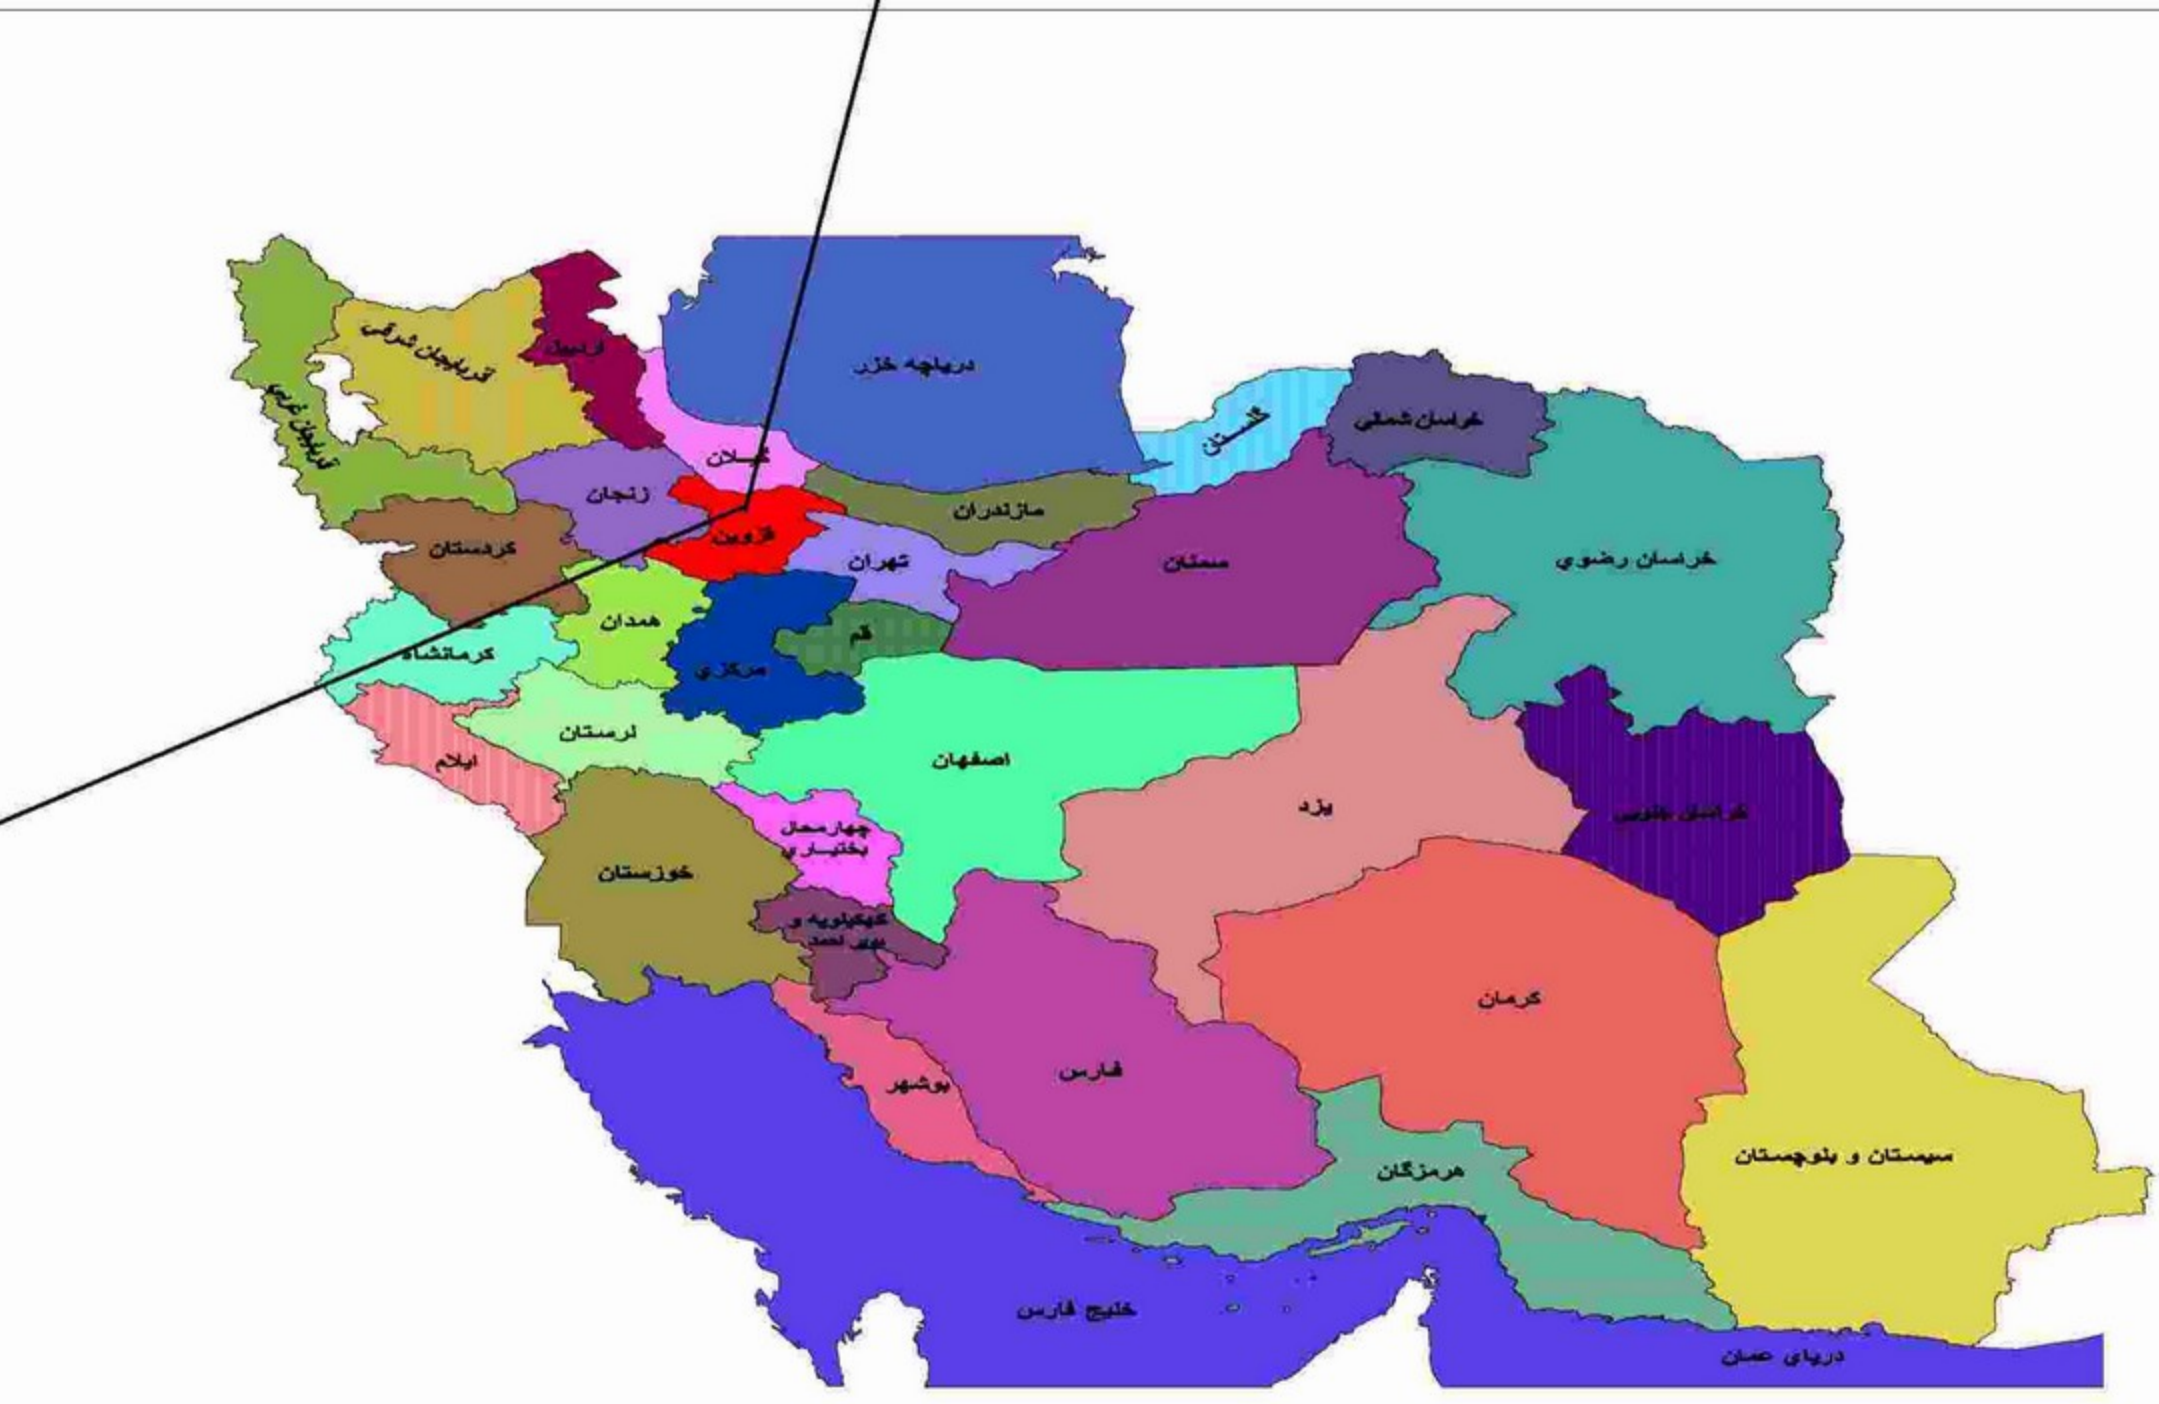

نقشه تقسیماتی استان قزوین

جمهوری اسلامی ایران
وزارت کشور
استاندارد قزوین
معاونت سیاسی و امنیتی
دفتر امور اجتماعی و انتخابات
تقسیمات کشوری

راهنمای نقشه

روستا	آبریز
روستای فاقد جمعیت قطونی	آبریز بزرگراه
روستای متروکه	راه منطقه بزرگراه ۱
مرکز استان	راه منطقه بزرگراه ۲
مرکز شهرستان	راه منطقه بزرگراه ۳
مرکز بخش روستایی	خط سبز
مرکز بخش شهری	خط قرمز
مرکز دهستان	خط زرد
شهر	خط نارنجی
پارک	خط سبز
آب و برق	خط آبی
اسفروین	خط زرد
پشتریات	خط سبز
خرمیت	خط قرمز
دشتایی	خط زرد
رودبار الموت	خط سبز
رودبار شهرستان	خط قرمز
شال	خط نارنجی
ضیاء آباد	خط زرد
طارم سلطان	خط قرمز
کرین	خط سبز
محدیه	خط نارنجی
مرکزی لیک	خط سبز
مرکزی البرز	خط قرمز
مرکزی بوئین زهرا	خط زرد
مرکزی تاکستان	خط سبز
مرکزی کویین	خط نارنجی
بزرگراه	خط قرمز
راه منطقه بزرگراه ۱	خط نارنجی
راه منطقه بزرگراه ۲	خط قرمز
راه منطقه بزرگراه ۳	خط نارنجی
خط سبز	خط سبز
خط قرمز	خط قرمز
خط زرد	خط زرد
خط نارنجی	خط نارنجی
خط سبز	خط سبز
خط قرمز	خط قرمز
خط زرد	خط زرد
خط نارنجی	خط نارنجی

مقیاس نقشه 1:150,000

شماره	نام	پایه	شماره	نام	پایه	شماره	نام	پایه	شماره	نام	پایه
۱	قزوین	شهر	۱۰	نسر	روستا						
۲	قزوین	شهر	۱۱	قزوین	شهر						
۳	قزوین	شهر	۱۲	قزوین	شهر						
۴	قزوین	شهر	۱۳	قزوین	شهر						
۵	قزوین	شهر	۱۴	قزوین	شهر						
۶	قزوین	شهر	۱۵	قزوین	شهر						
۷	قزوین	شهر	۱۶	قزوین	شهر						
۸	قزوین	شهر	۱۷	قزوین	شهر						
۹	قزوین	شهر	۱۸	قزوین	شهر						
۱۰	قزوین	شهر	۱۹	قزوین	شهر						
۱۱	قزوین	شهر	۲۰	قزوین	شهر						
۱۲	قزوین	شهر	۲۱	قزوین	شهر						
۱۳	قزوین	شهر	۲۲	قزوین	شهر						
۱۴	قزوین	شهر	۲۳	قزوین	شهر						
۱۵	قزوین	شهر	۲۴	قزوین	شهر						
۱۶	قزوین	شهر	۲۵	قزوین	شهر						
۱۷	قزوین	شهر	۲۶	قزوین	شهر						
۱۸	قزوین	شهر	۲۷	قزوین	شهر						
۱۹	قزوین	شهر	۲۸	قزوین	شهر						
۲۰	قزوین	شهر	۲۹	قزوین	شهر						
۲۱	قزوین	شهر	۳۰	قزوین	شهر						
۲۲	قزوین	شهر	۳۱	قزوین	شهر						
۲۳	قزوین	شهر	۳۲	قزوین	شهر						
۲۴	قزوین	شهر	۳۳	قزوین	شهر						
۲۵	قزوین	شهر	۳۴	قزوین	شهر						
۲۶	قزوین	شهر	۳۵	قزوین	شهر						
۲۷	قزوین	شهر	۳۶	قزوین	شهر						
۲۸	قزوین	شهر	۳۷	قزوین	شهر						
۲۹	قزوین	شهر	۳۸	قزوین	شهر						
۳۰	قزوین	شهر	۳۹	قزوین	شهر						
۳۱	قزوین	شهر	۴۰	قزوین	شهر						
۳۲	قزوین	شهر	۴۱	قزوین	شهر						
۳۳	قزوین	شهر	۴۲	قزوین	شهر						
۳۴	قزوین	شهر	۴۳	قزوین	شهر						
۳۵	قزوین	شهر	۴۴	قزوین	شهر						
۳۶	قزوین	شهر	۴۵	قزوین	شهر						
۳۷	قزوین	شهر	۴۶	قزوین	شهر						
۳۸	قزوین	شهر	۴۷	قزوین	شهر						
۳۹	قزوین	شهر	۴۸	قزوین	شهر						
۴۰	قزوین	شهر	۴۹	قزوین	شهر						
۴۱	قزوین	شهر	۵۰	قزوین	شهر						
۴۲	قزوین	شهر	۵۱	قزوین	شهر						
۴۳	قزوین	شهر	۵۲	قزوین	شهر						
۴۴	قزوین	شهر	۵۳	قزوین	شهر						
۴۵	قزوین	شهر	۵۴	قزوین	شهر						
۴۶	قزوین	شهر	۵۵	قزوین	شهر						
۴۷	قزوین	شهر	۵۶	قزوین	شهر						
۴۸	قزوین	شهر	۵۷	قزوین	شهر						
۴۹	قزوین	شهر	۵۸	قزوین	شهر						
۵۰	قزوین	شهر	۵۹	قزوین	شهر						
۵۱	قزوین	شهر	۶۰	قزوین	شهر						
۵۲	قزوین	شهر	۶۱	قزوین	شهر						
۵۳	قزوین	شهر	۶۲	قزوین	شهر						
۵۴	قزوین	شهر	۶۳	قزوین	شهر						
۵۵	قزوین	شهر	۶۴	قزوین	شهر						
۵۶	قزوین	شهر	۶۵	قزوین	شهر						
۵۷	قزوین	شهر	۶۶	قزوین	شهر						
۵۸	قزوین	شهر	۶۷	قزوین	شهر						
۵۹	قزوین	شهر	۶۸	قزوین	شهر						
۶۰	قزوین	شهر	۶۹	قزوین	شهر						
۶۱	قزوین	شهر	۷۰	قزوین	شهر						
۶۲	قزوین	شهر	۷۱	قزوین	شهر						
۶۳	قزوین	شهر	۷۲	قزوین	شهر						
۶۴	قزوین	شهر	۷۳	قزوین	شهر						
۶۵	قزوین	شهر	۷۴	قزوین	شهر						
۶۶	قزوین	شهر	۷۵	قزوین	شهر						
۶۷	قزوین	شهر	۷۶	قزوین	شهر						
۶۸	قزوین	شهر	۷۷	قزوین	شهر						
۶۹	قزوین	شهر	۷۸	قزوین	شهر						
۷۰	قزوین	شهر	۷۹	قزوین	شهر						
۷۱	قزوین	شهر	۸۰	قزوین	شهر						
۷۲	قزوین	شهر	۸۱	قزوین	شهر						
۷۳	قزوین	شهر	۸۲	قزوین	شهر						
۷۴	قزوین	شهر	۸۳	قزوین	شهر						
۷۵	قزوین	شهر	۸۴	قزوین	شهر						
۷۶	قزوین	شهر	۸۵	قزوین	شهر						
۷۷	قزوین	شهر	۸۶	قزوین	شهر						
۷۸	قزوین	شهر	۸۷	قزوین	شهر						
۷۹	قزوین	شهر	۸۸	قزوین	شهر						
۸۰	قزوین	شهر	۸۹	قزوین	شهر						
۸۱	قزوین	شهر	۹۰	قزوین	شهر						
۸۲	قزوین	شهر	۹۱	قزوین	شهر						
۸۳	قزوین	شهر	۹۲	قزوین	شهر						
۸۴	قزوین	شهر	۹۳	قزوین	شهر						
۸۵	قزوین	شهر	۹۴	قزوین	شهر						
۸۶	قزوین	شهر	۹۵	قزوین	شهر						
۸۷	قزوین	شهر	۹۶	قزوین	شهر						
۸۸	قزوین	شهر	۹۷	قزوین	شهر						
۸۹	قزوین	شهر	۹۸	قزوین	شهر						
۹۰	قزوین	شهر	۹۹	قزوین	شهر						
۹۱	قزوین	شهر	۱۰۰	قزوین	شهر