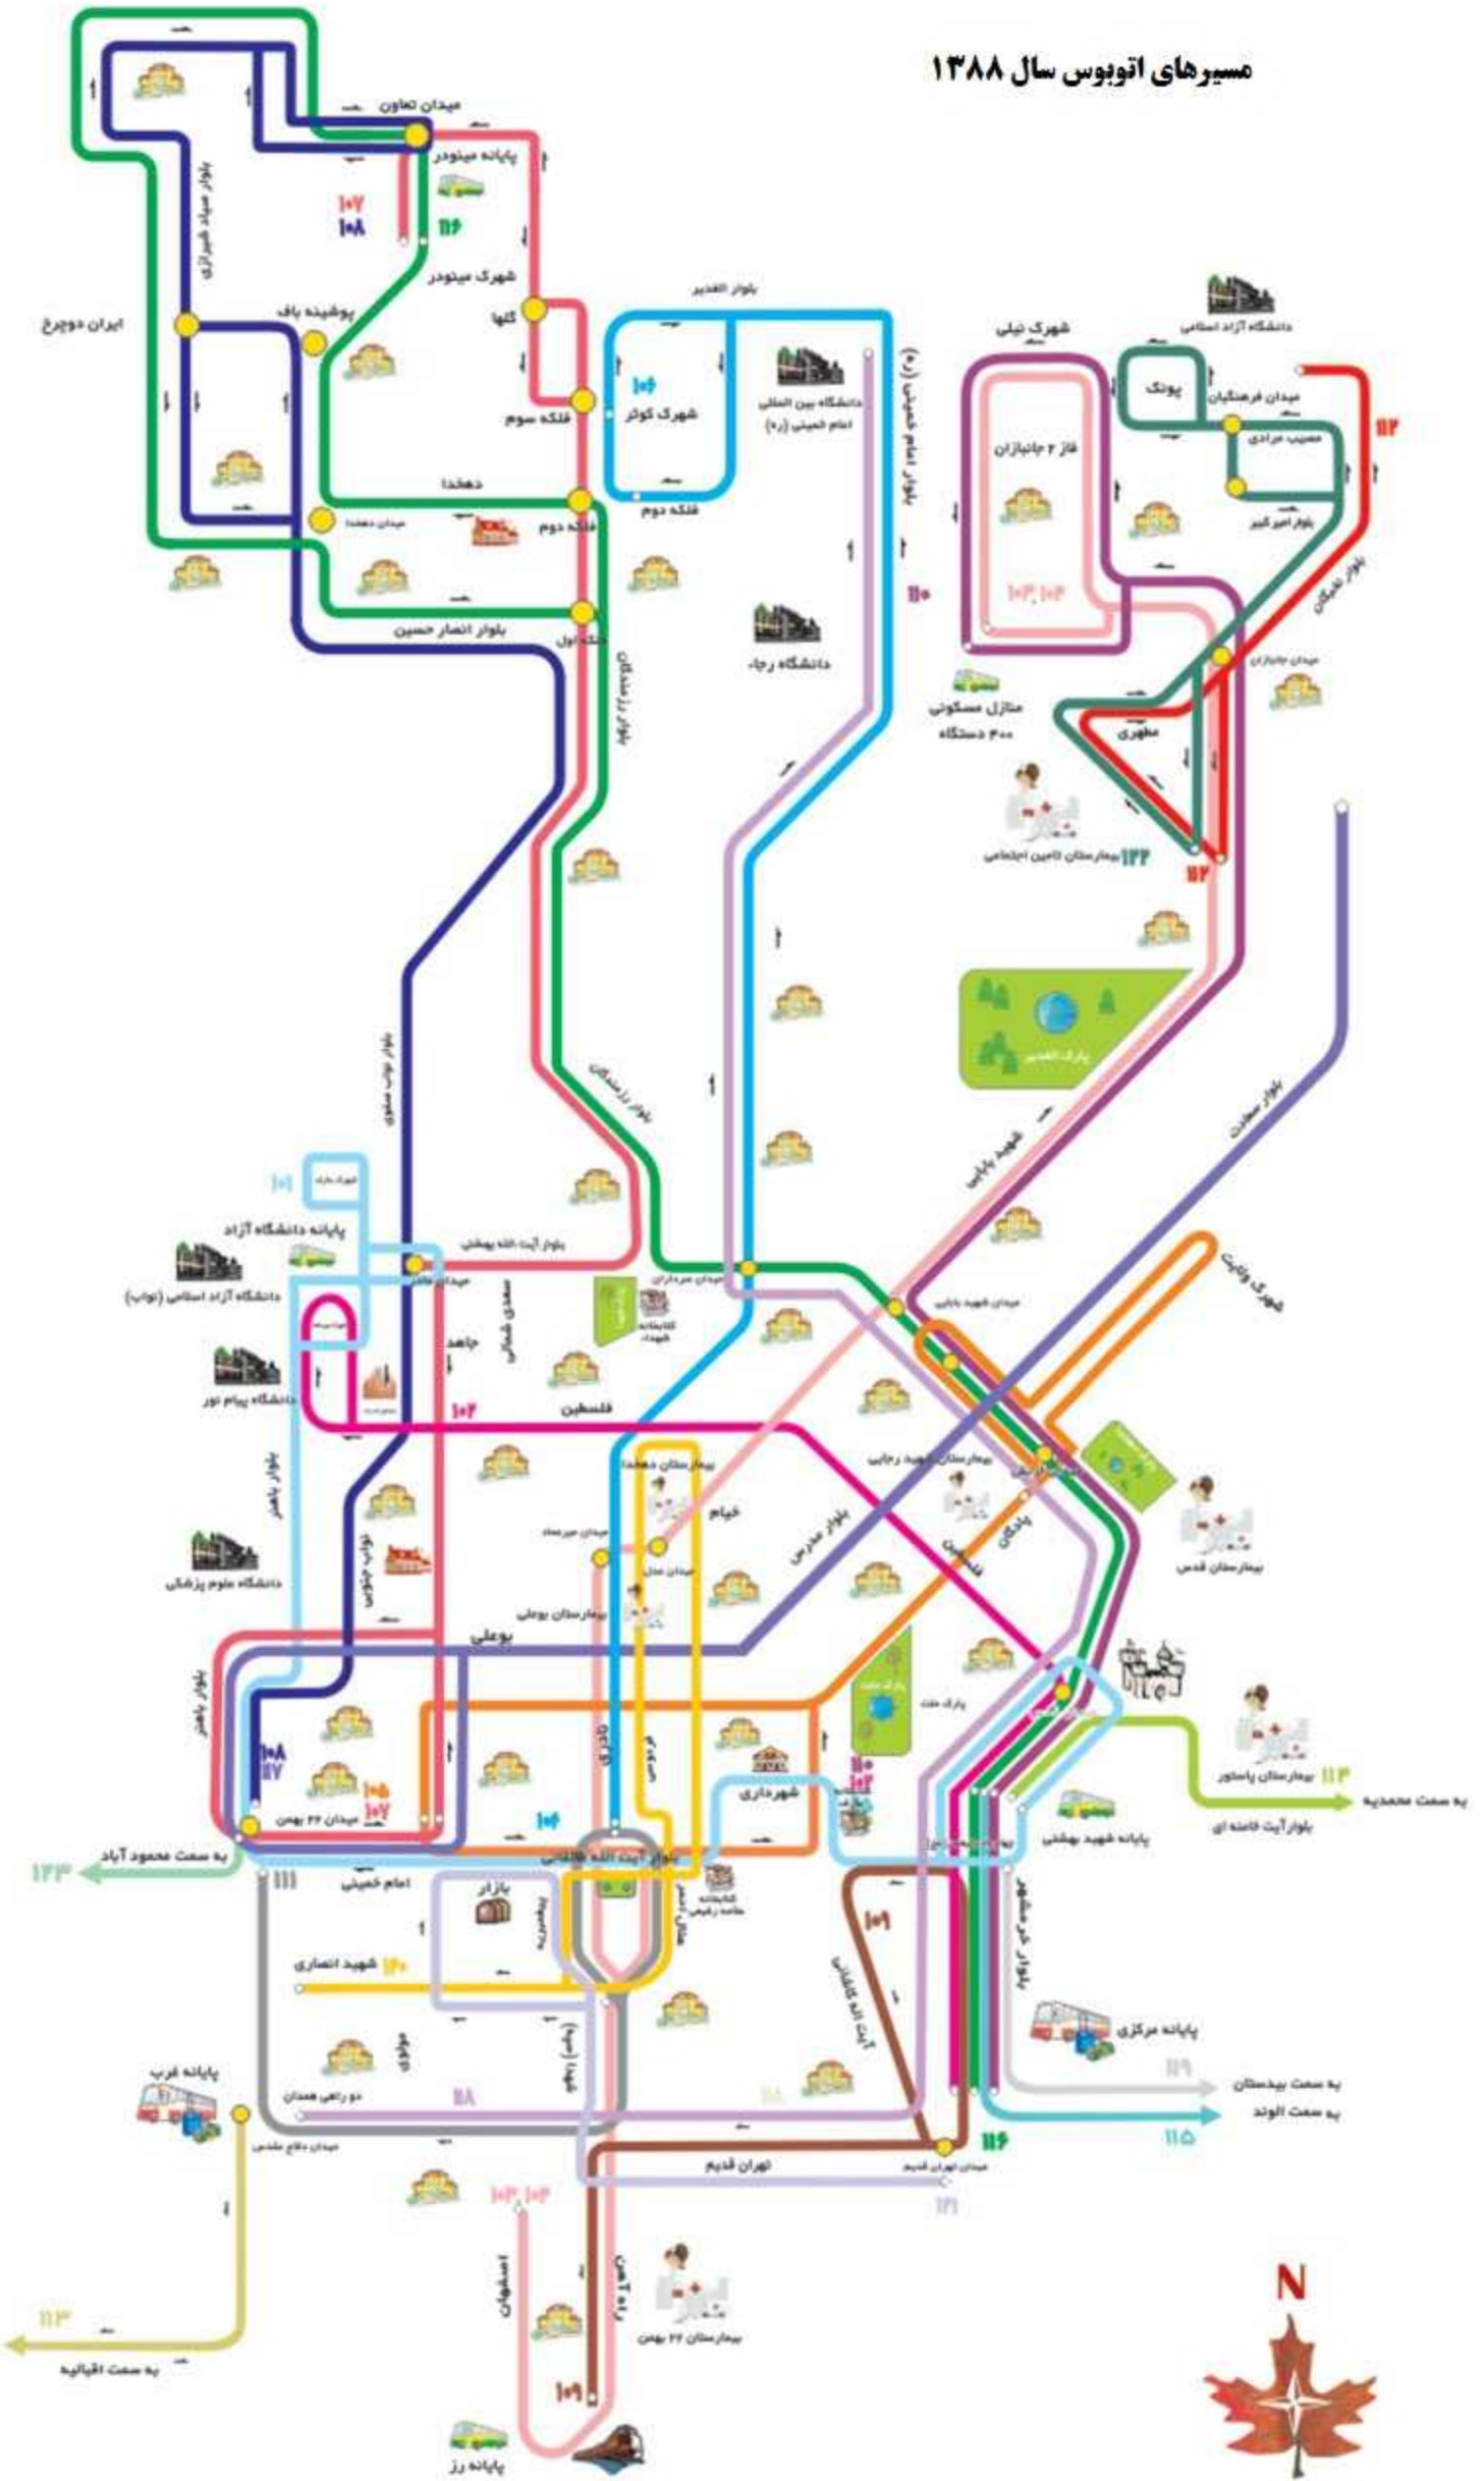

مسیرهای اتوبوس سال ۱۳۸۸

	دانشگاه	خط ۱۲۰	خط ۱۱۱	خط ۱۰۱
	کانون پرورش فکری	خط ۱۲۱	خط ۱۱۲	خط ۱۰۲
	کودکان و نوجوانان	خط ۱۲۲	خط ۱۱۳	خط ۱۰۳
	شهربازی	خط ۱۲۳	خط ۱۱۴	خط ۱۰۴
	پایانه مسافربری	کتابخانه	خط ۱۱۵	خط ۱۰۵
	ایستگاه راه آهن	بیمارستان	خط ۱۱۶	خط ۱۰۶
		مدرسه	خط ۱۱۷	خط ۱۰۷
			خط ۱۱۸	خط ۱۰۸
			خط ۱۱۹	خط ۱۰۹
				خط ۱۱۰